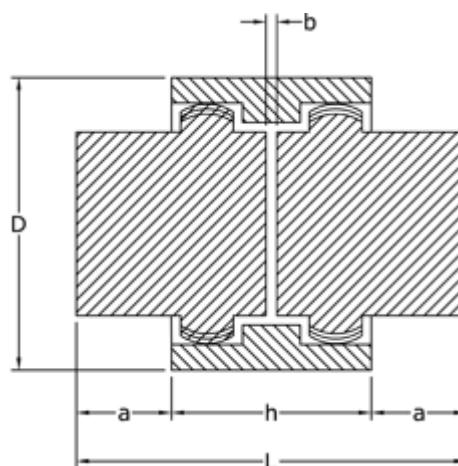

Varenummer: 3310038L  
Beskrivelse: Koblingshalvpart lang Tandex 38L  
Uboret

## Mål

a = 58.5  
b = 4  
C = 80  
d = 58.0  
D = 83  
h = 48  
L = 165